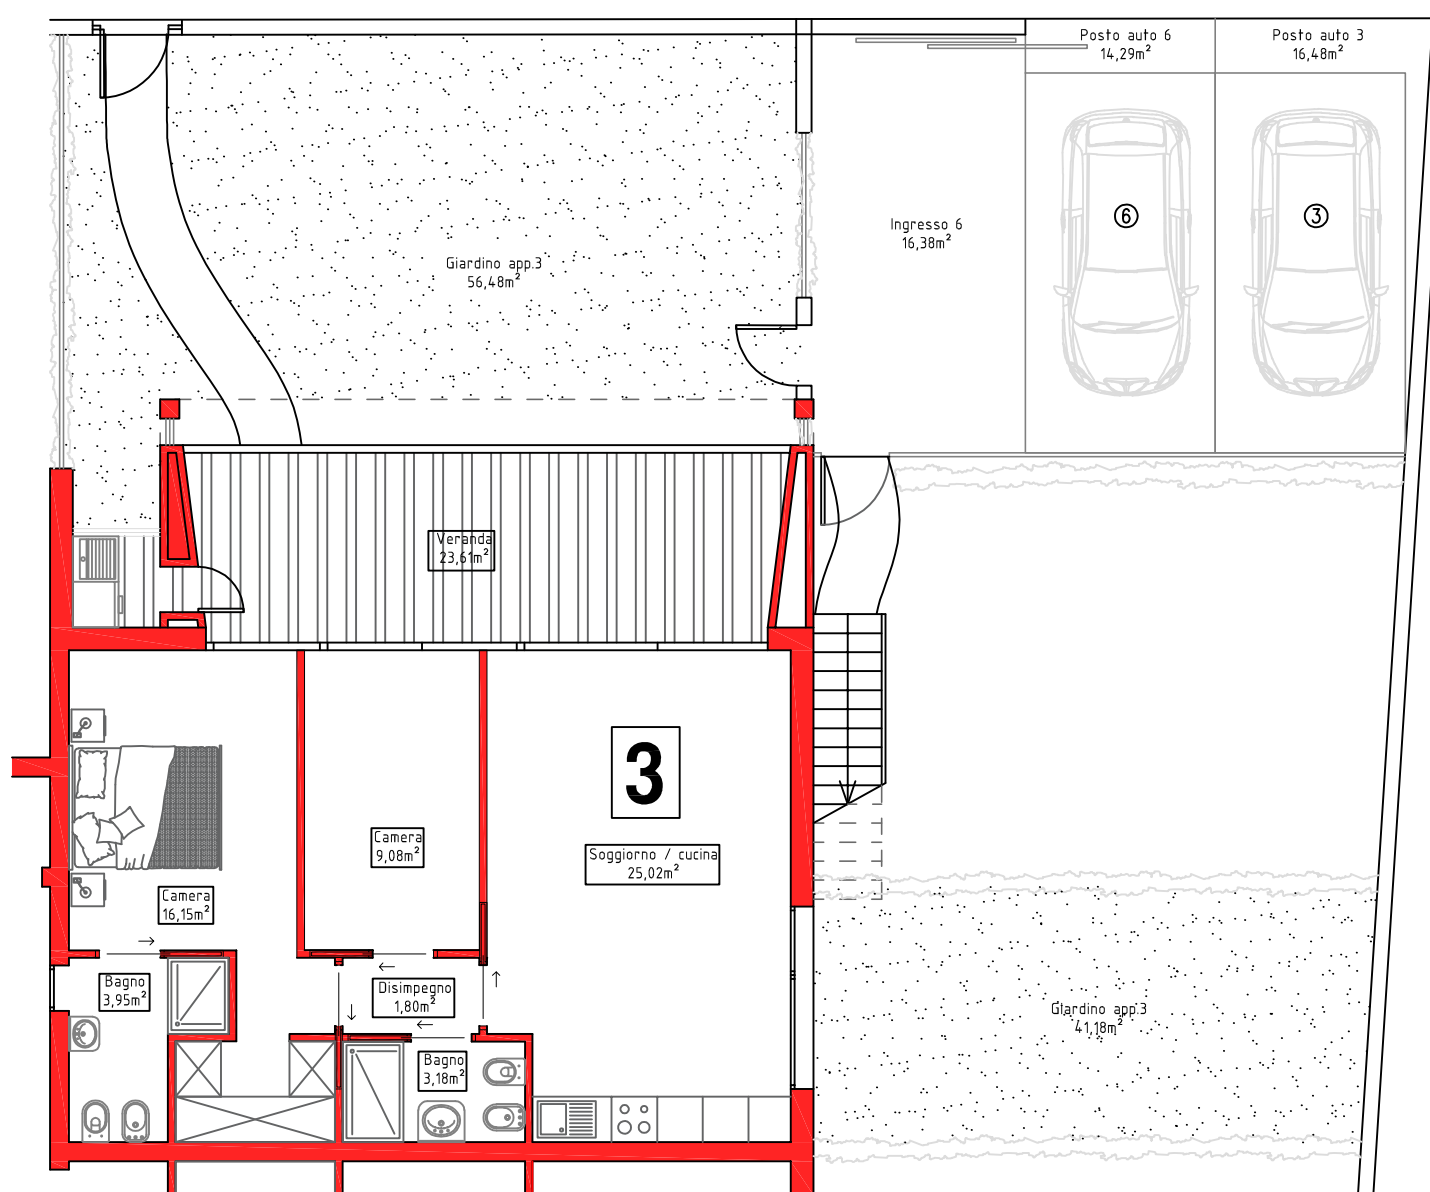

# PIANTA PIANO TERRA

VIA LUNGO SALINE

Committente:

PROGETTO PER LA REALIZZAZIONE DEI  
"Villini"

ARRAS GROUP  
Corso Europa n. 40  
07039 - Valledoria (SS)

Piano Terra  
APPARTAMENTO 3  
SCALA 1:100