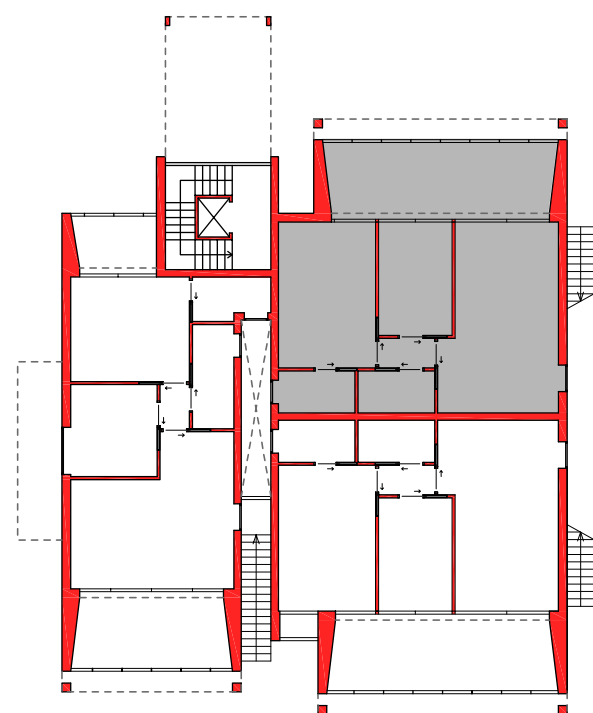

# PIANTA PIANO TERRA

VIA LUNGO SALINE

Committente:

PROGETTO PER LA REALIZZAZIONE DEI  
"Villini"

ARRAS GROUP  
Corso Europa n. 40  
07039 - Valledoria (SS)

Piano Terra  
APPARTAMENTO 3  
SCALA 1:100