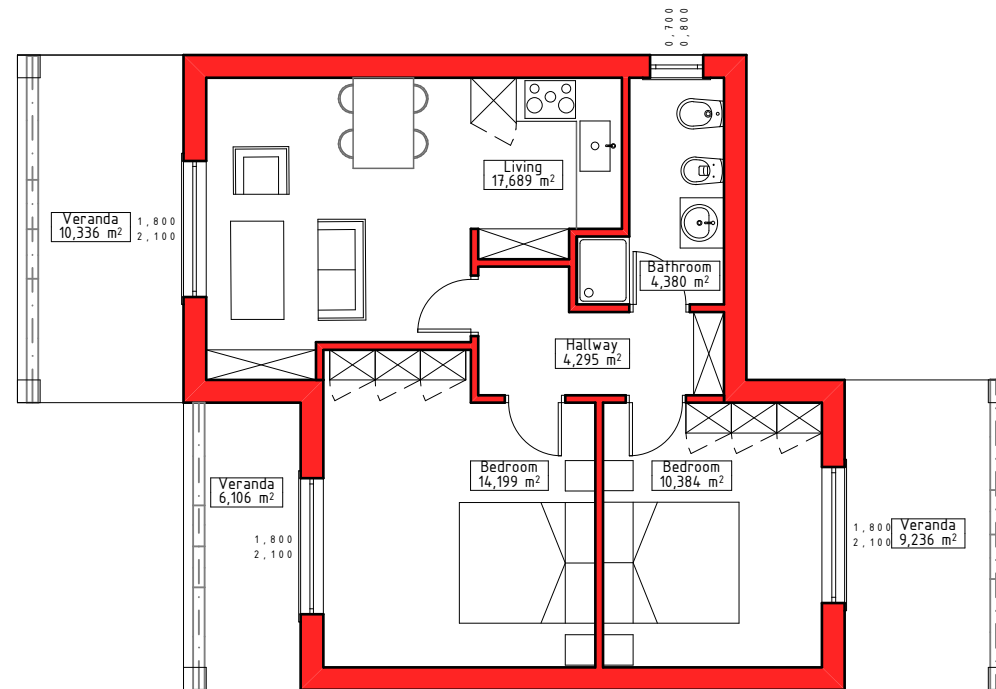

PIANTA PIANO TERRA

Committente:

ARRAS GROUP
Corso Europa n. 40
07039 - Valledoria (SS)

BADESI MARE LOTTO 1

Villetta
Smart 1

Pianta
Arredo