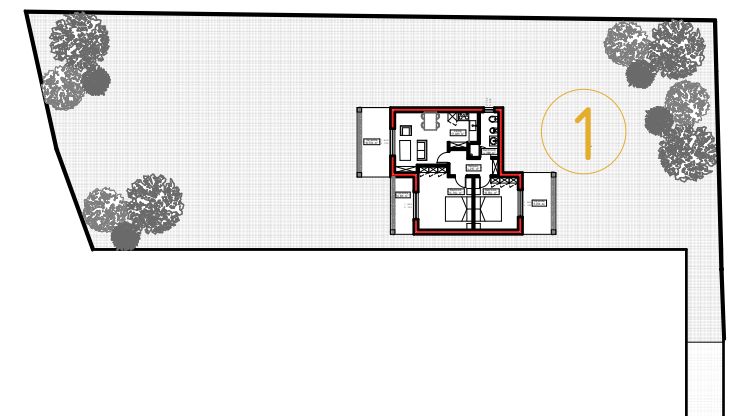

PIANTA PIANO TERRA

Committente:

ARRAS GROUP
Corso Europa n. 40
07039 - Valledoria (SS)

BADESI MARE LOTTO 1

Villetta
Smart 1

Pianta
Arredo