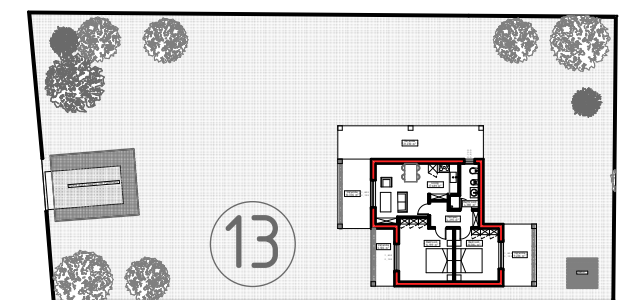

PIANTA PIANO TERRA

Committente:

ARRAS GROUP
Corso Europa n. 40
07039 - Valledoria (SS)

BADESI MARE LOTTO 1

Villetta
Superior 13
Pianta
Arredo