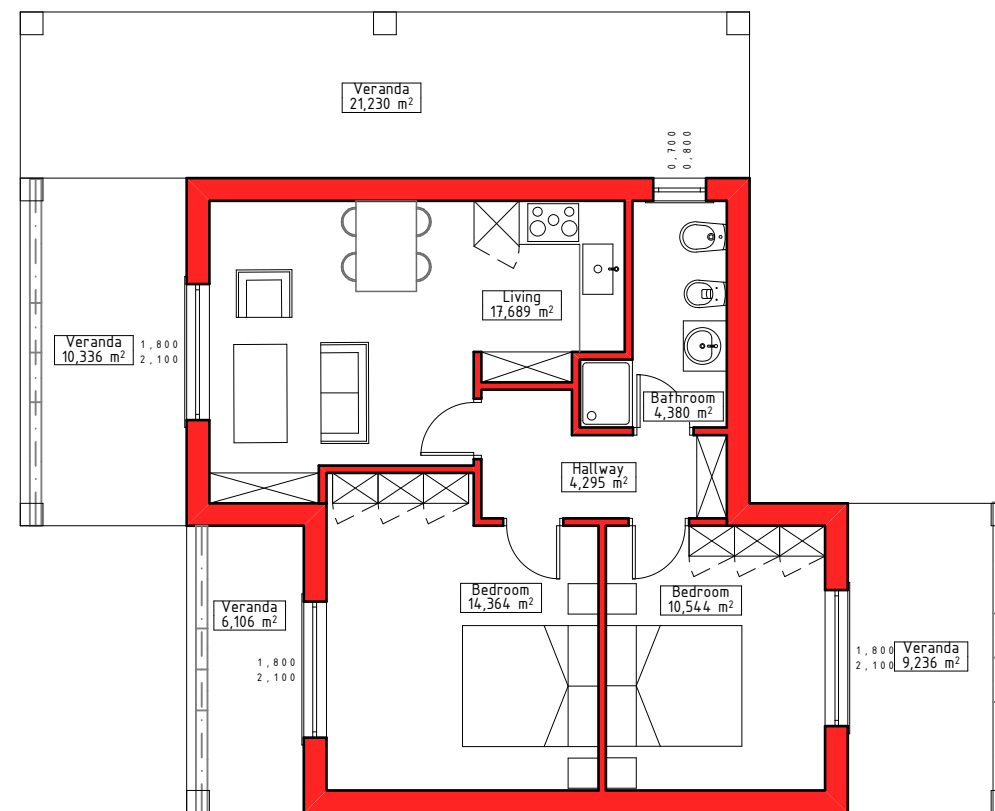

PIANTA PIANO TERRA

Committente:

ARRAS GROUP
Corso Europa n. 40
07039 - Valledoria (SS)

BADESI MARE LOTTO 1

Villetta
Superior 13
Pianta
Arredo