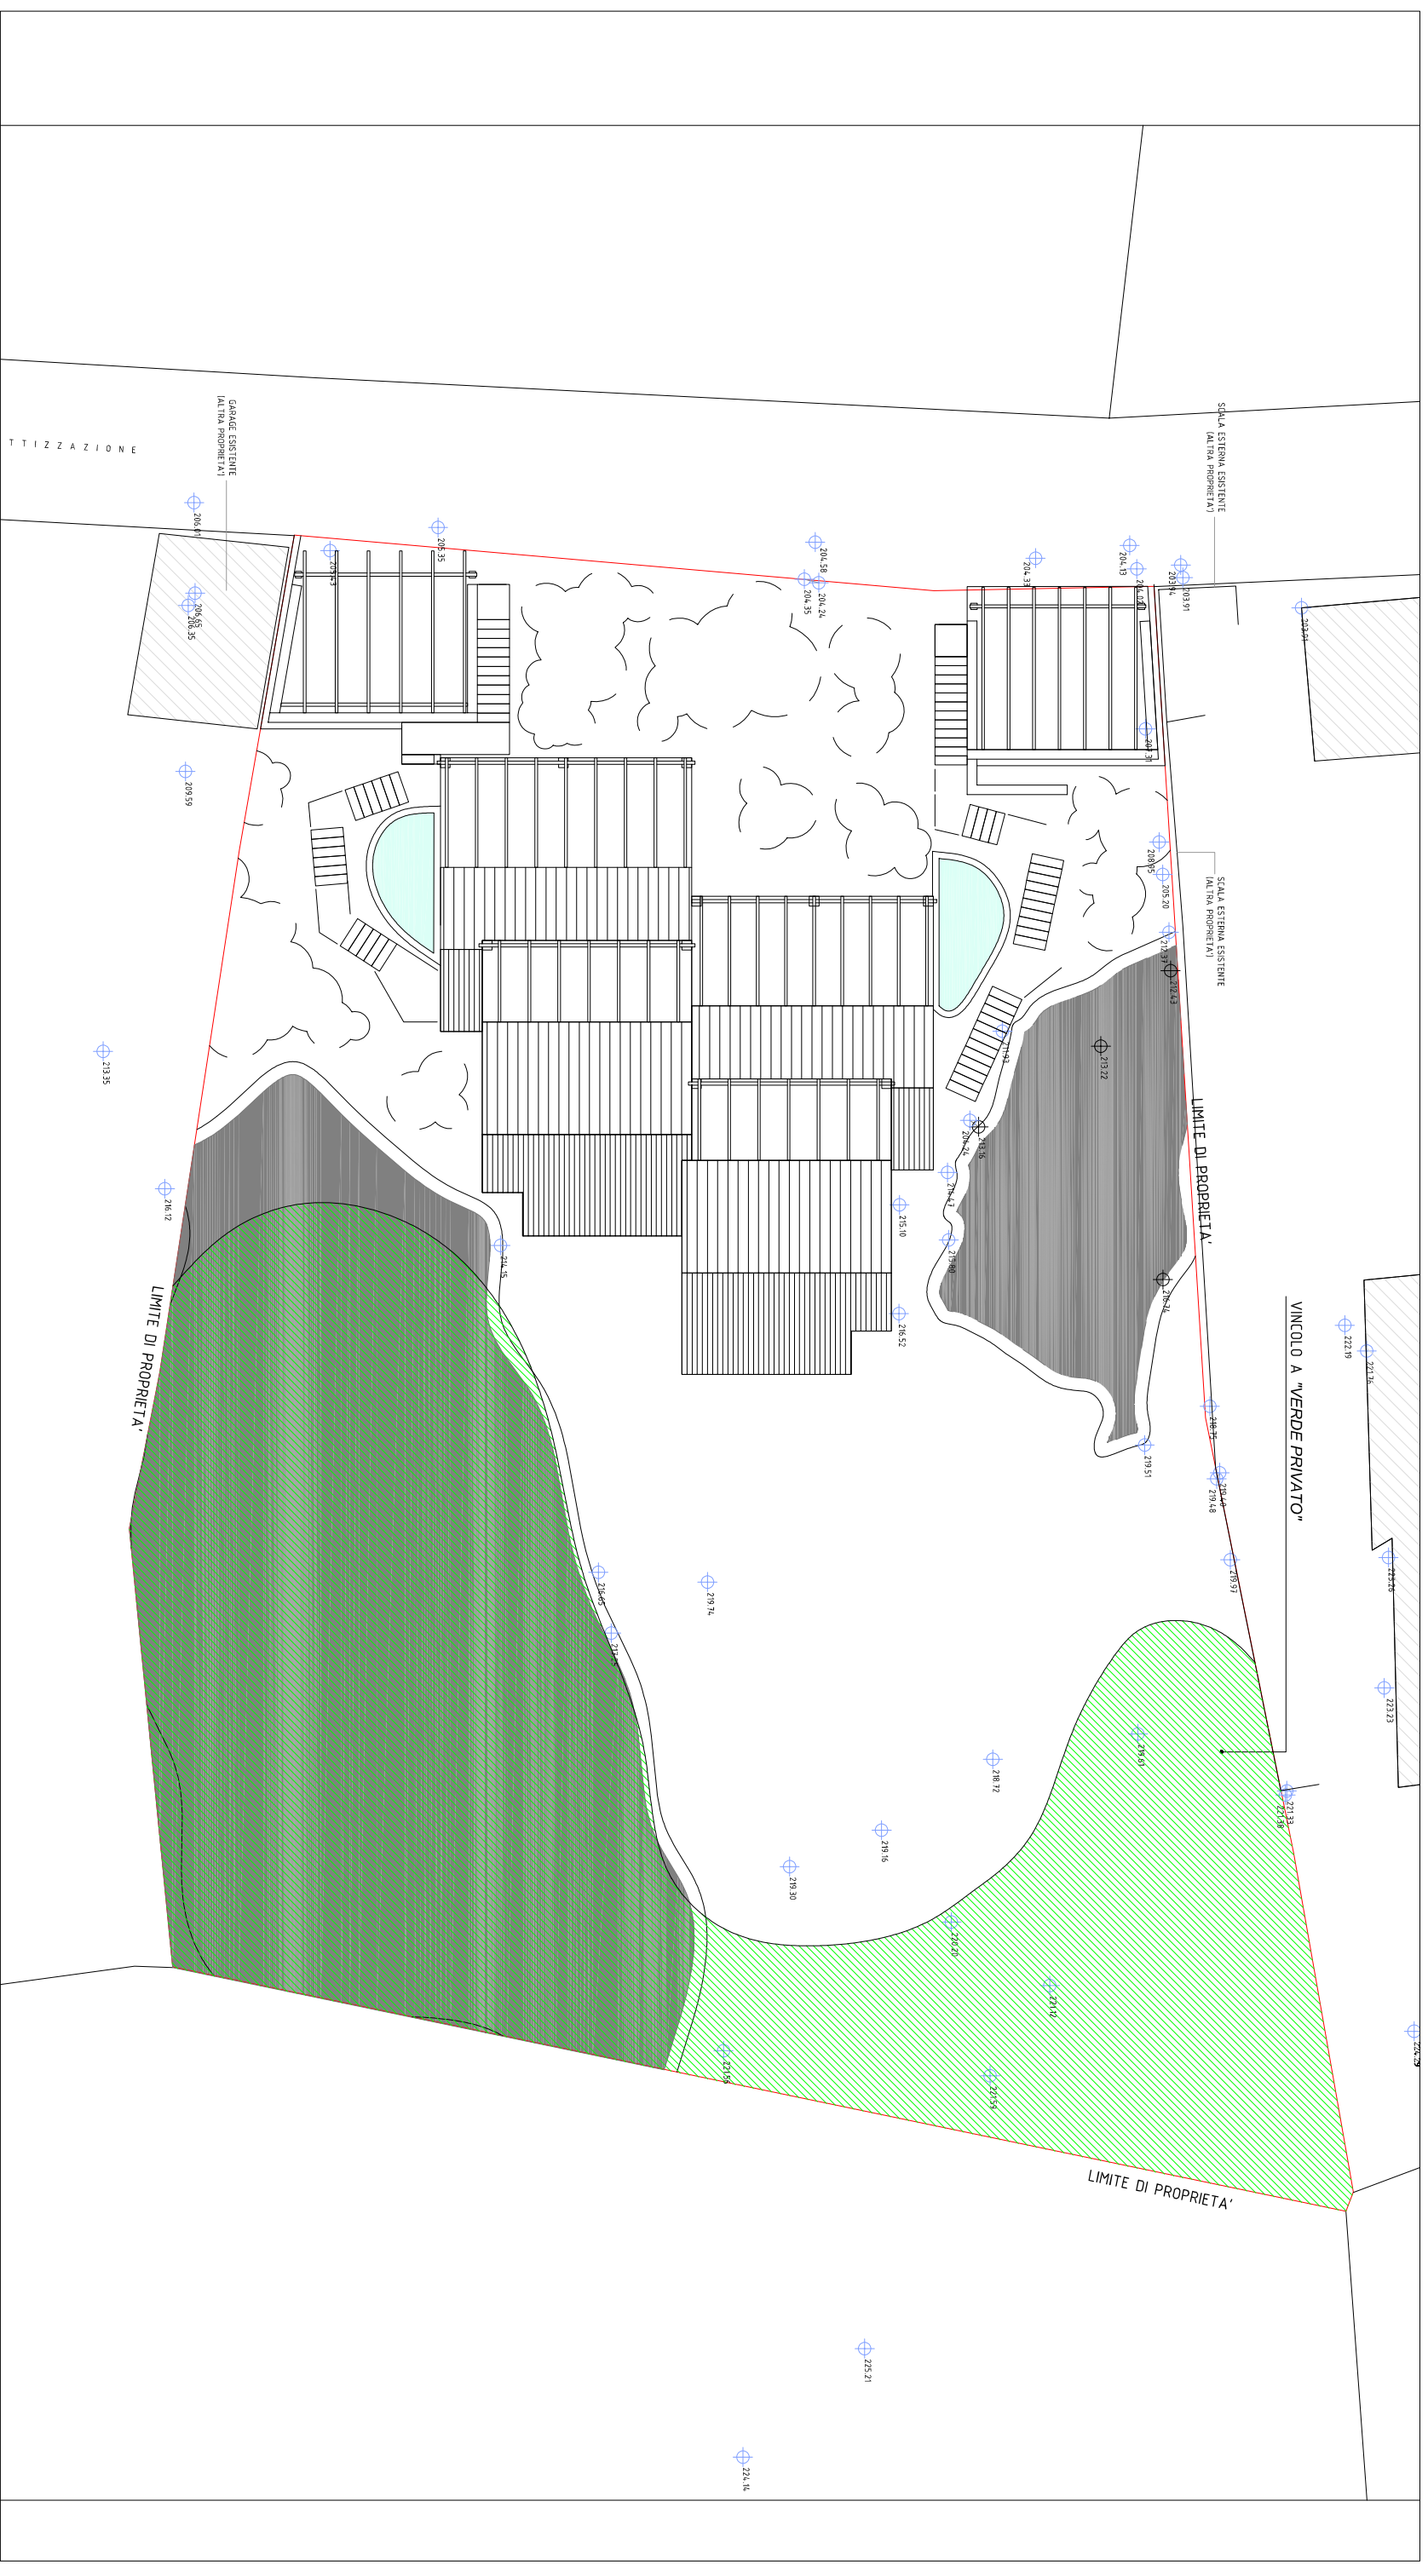

PROGETTO PER LA REALIZZAZIONE DEL COMPLESSO IMMOBILIARE
PARADISE

Progettista:

ArrasGroup
Corso Europa s.n.c.
07039 - Valledoria (SS)