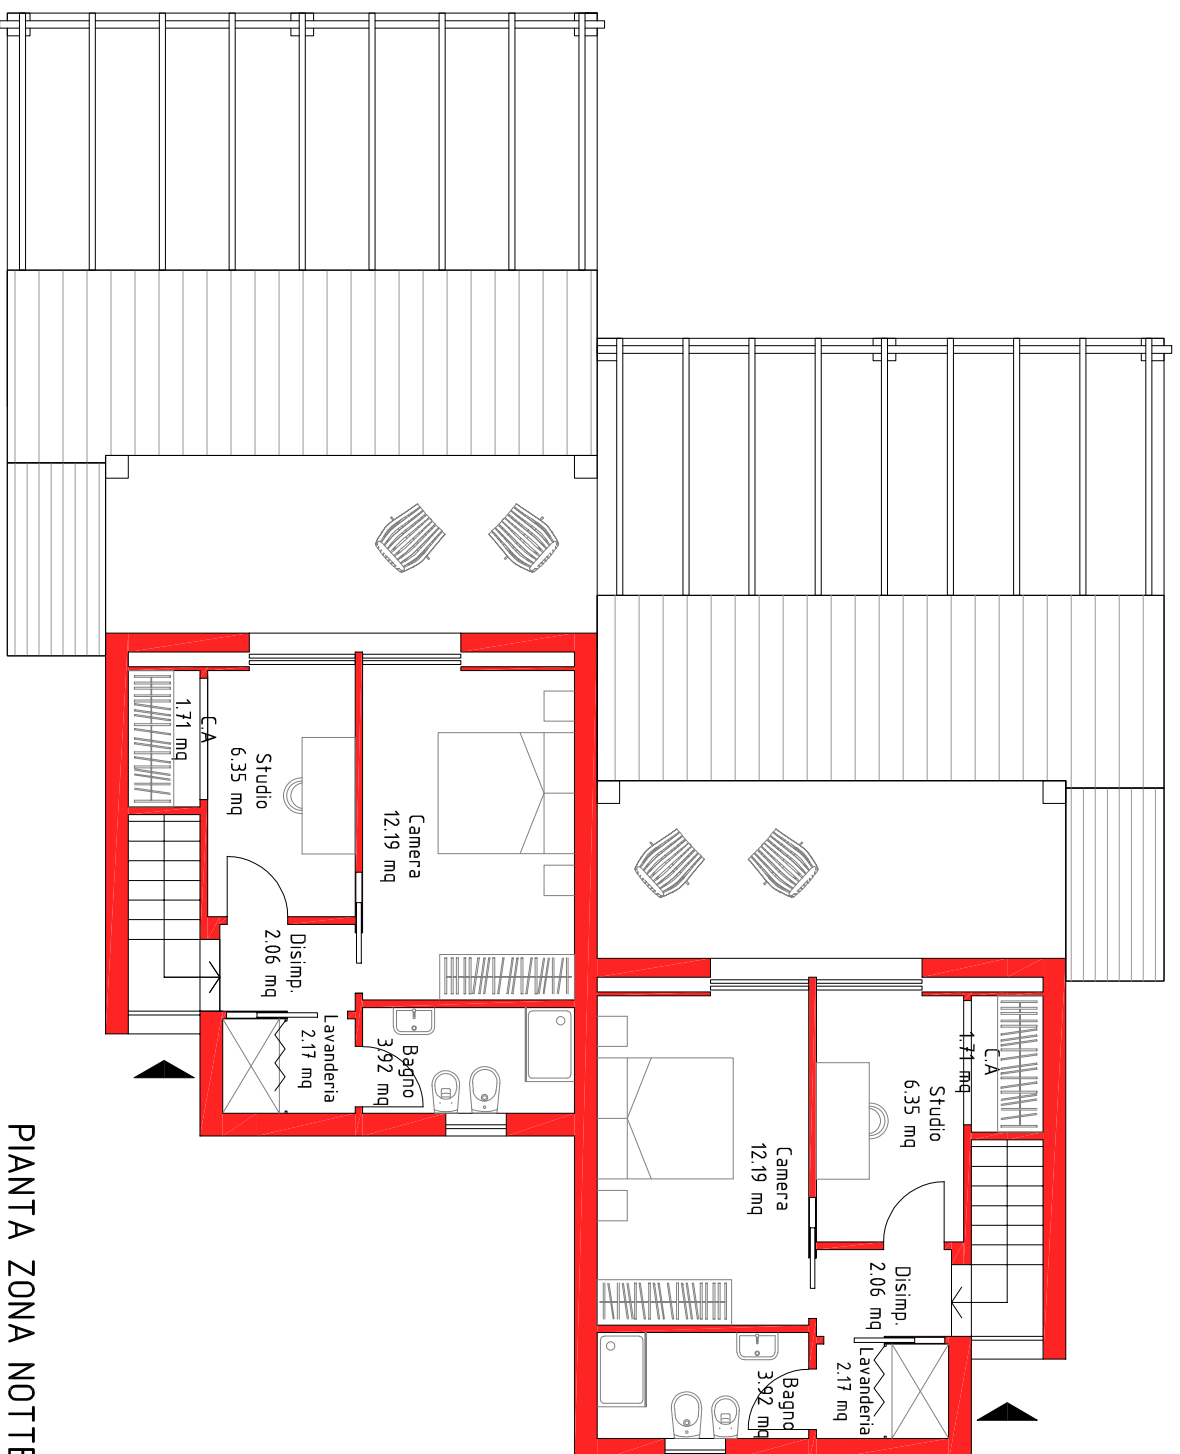

PROGETTO PER LA REALIZZAZIONE DEL COMPLESSO IMMOBILIARE
PARADISE

Progettista:

ArrasGroup
Corso Europa s.n.c.
07039 - Vallerotonda (SS)

Arredo

P i a n t a

Scala 1:100

PIANTA ZONA GIORNO

PROGETTO PER LA REALIZZAZIONE DEL COMPLESSO IMMOBILIARE
PARADISE

Progettista:

ArrasGroup
Corso Europa s.n.c.
07039 - Vallerotonda (SS)

Arredo

P i a n t a

Scala 1:100

PIANTA ZONA NOTTE

PROGETTO PER LA REALIZZAZIONE DEL COMPLESSO IMMOBILIARE
PARADISE

Progettista: