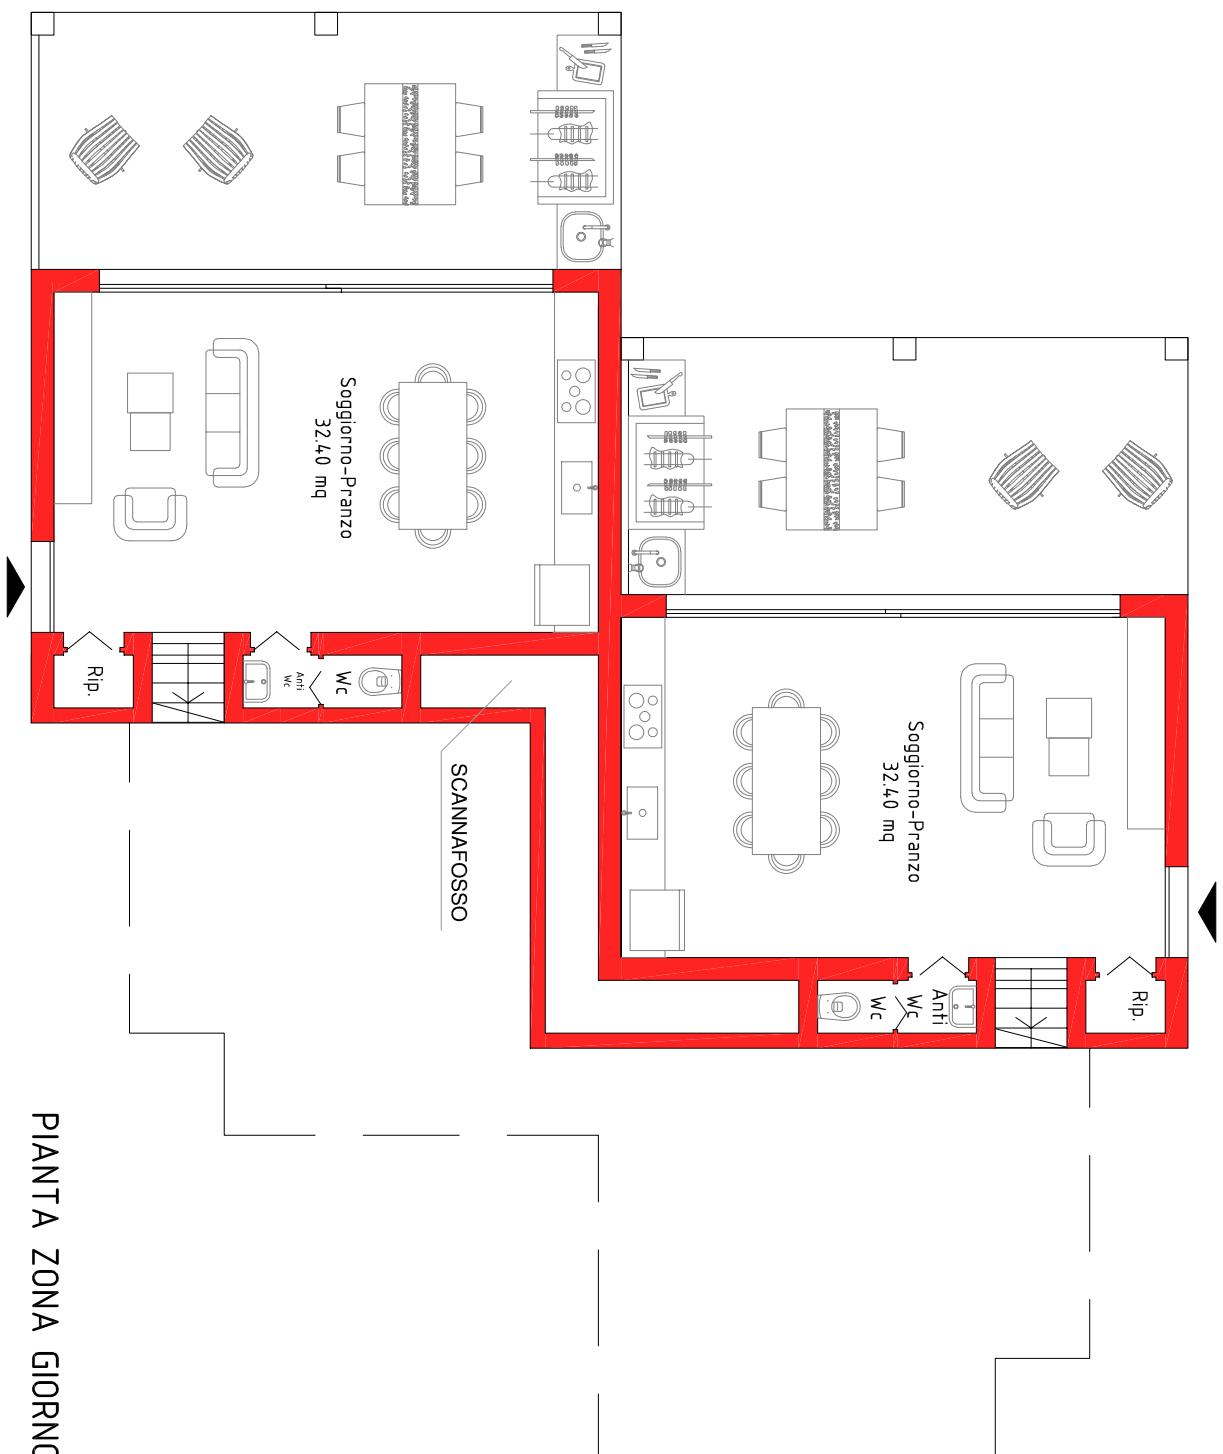

PROGETTO PER LA REALIZZAZIONE DEL COMPLESSO IMMOBILIARE
PARADISE

Progettista:

ArrasGroup
Corso Europa s.n.c.
07039 - Vallerotonda (SS)

Arredo

P i a n t a

Scala 1:100

PIANTA ZONA GIORNO

PROGETTO PER LA REALIZZAZIONE DEL COMPLESSO IMMOBILIARE
PARADISE

Progettista:

ArrasGroup
Corso Europa s.n.c.
07039 - Vallerotonda (SS)

Arredo

P i a n t a

Scala 1:100

PIANTA ZONA NOTTE

PROGETTO PER LA REALIZZAZIONE DEL COMPLESSO IMMOBILIARE
PARADISE

Progettista: